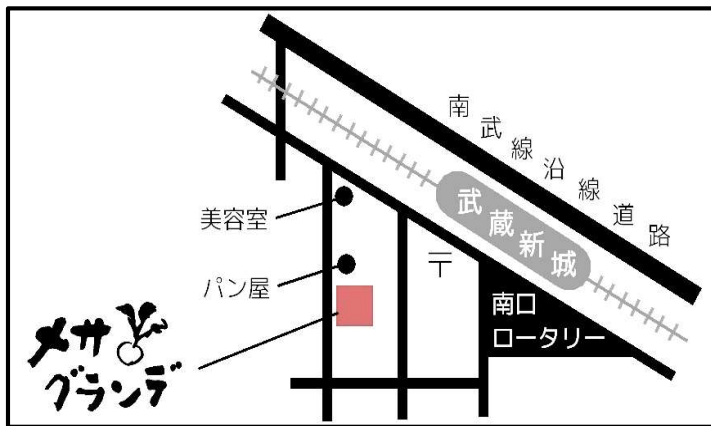

若者カフェ カレンダー

2023年4月～2024年3月

毎月第4土曜日 午後1時～3時30分

4							5							6							7						
日	月	火	水	木	金	土	日	月	火	水	木	金	土	日	月	火	水	木	金	土	日	月	火	水	木	金	土
						1	1	2	3	4	5	6					1	2	3							1	
2	3	4	5	6	7	8	7	8	9	10	11	12	13	4	5	6	7	8	9	10	2	3	4	5	6	7	8
9	10	11	12	13	14	15	14	15	16	17	18	19	20	11	12	13	14	15	16	17	9	10	11	12	13	14	15
16	17	18	19	20	21	22	21	22	23	24	25	26	27	18	19	20	21	22	23	24	16	17	18	19	20	21	22
23	24	25	26	27	28	29	28	29	30	31	25	26	27	28	29	30	23	24	25	26	27	28	29				
30																			30	31							

8							9							10							11						
日	月	火	水	木	金	土	日	月	火	水	木	金	土	日	月	火	水	木	金	土	日	月	火	水	木	金	土
		1	2	3	4	5					1	2	1	2	3	4	5	6	7				1	2	3	4	
6	7	8	9	10	11	12	3	4	5	6	7	8	9	8	9	10	11	12	13	14	5	6	7	8	9	10	11
13	14	15	16	17	18	19	10	11	12	13	14	15	16	15	16	17	18	19	20	21	12	13	14	15	16	17	18
20	21	22	23	24	25	26	17	18	19	20	21	22	23	22	23	24	25	26	27	28	19	20	21	22	23	24	25
27	28	29	30	31	24	25	26	27	28	29	30	29	30	31	26	27	28	29	30								

12							1							2							3						
日	月	火	水	木	金	土	日	月	火	水	木	金	土	日	月	火	水	木	金	土	日	月	火	水	木	金	土
					1	2			1	2	3	4	5	6					1	2	3					1	2
3	4	5	6	7	8	9	7	8	9	10	11	12	13	4	5	6	7	8	9	10	3	4	5	6	7	8	9
10	11	12	13	14	15	16	14	15	16	17	18	19	20	11	12	13	14	15	16	17	10	11	12	13	14	15	16
17	18	19	20	21	22	23	21	22	23	24	25	26	27	18	19	20	21	22	23	24	17	18	19	20	21	22	23
24	25	26	27	28	29	30	28	29	30	31	25	26	27	28	29	24	25	26	27	28	29	30					
31																			31								

◆会場のご案内◆

コミュニティカフェ「メサ・グランデ」

JR南武線「武蔵新城駅」下車徒歩2分
〒211-0044 川崎市中原区新城5-2-13
プリマSK武蔵新城1階
TEL 044-872-9795

※若者カフェでは、メサグランデの通常メニューは提供できません。

新型コロナ感染防止についてのお願い

若者カフェでは、これまで、マスク着用、手指の消毒、体温測定、食事時の黙食やパーティション利用など、新型コロナ感染防止に努めてきました。

2023年4月1日現在、国レベルでマスク着用の緩和や感染法上の位置づけ変更などの動きがありますが、若者カフェは飲食や対面での会話が中心となりますので、当面の間、これまで通りの防止策を行わせていただきながら、参加者の皆さんと相談して対処していきたいと考えています。ご理解いただきたく、よろしくお願いいたします。